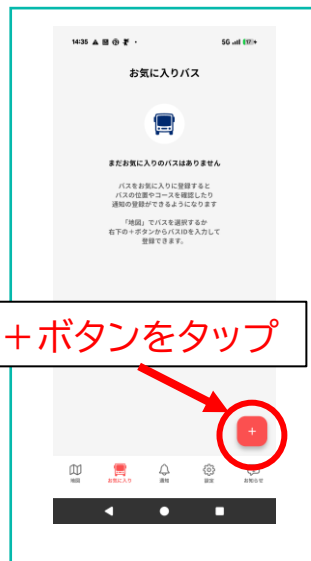

「知らせるバス」アプリ 使い方ガイド

STEP1 まずはアプリをインストール

アプリストアで検索
or
QRコード読み取り

知らせるバスアプリ

iPhone/iPadの方

Androidの方

STEP2 バスをお気に入りに登録

お気に入りボタン
をタップ

+ボタンをタップ

ぐるっと生瀬は
4063 0238 7270
名塩・生野高原ふれあいバスは
7841 6085 4062
を入力してから

登録ボタンをタップ

STEP3 バスの位置情報を確認

バスのアイコンををタップ

見たいバス路線を選択

選択したバスの
追跡が始まる