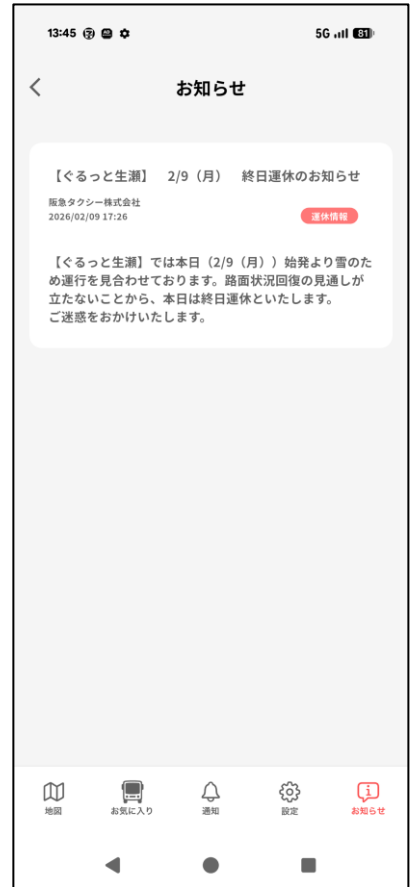

# コミュニティバスがもっと便利に！！

無料で簡単に  
スマホから  
バスの現在位置が  
確認いただけるよう  
になりました！

## 必要なもの

- ・ インターネット接続ができるスマートフォン
- ・ 「知らせるバス」アプリのダウンロード