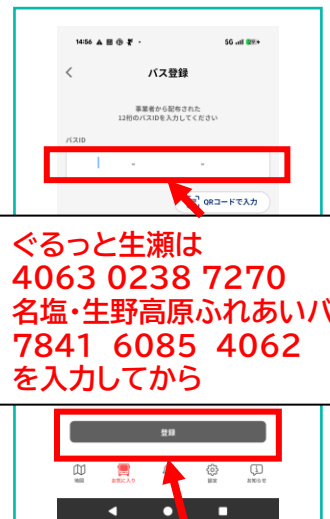

# 「知らせるバス」アプリ 使い方ガイド

## STEP1 まずはアプリをインストール

アプリストアで検索  
or  
QRコード読み取り

知らせるバスアプリ

iPhone/iPadの方

Androidの方

## STEP2 バスをお気に入りに登録

お気に入りボタン  
をタップ

+ボタンをタップ

ぐるっと生瀬は  
4063 0238 7270  
名塩・生野高原ふれあいバスは  
7841 6085 4062  
を入力してから

登録ボタンをタップ